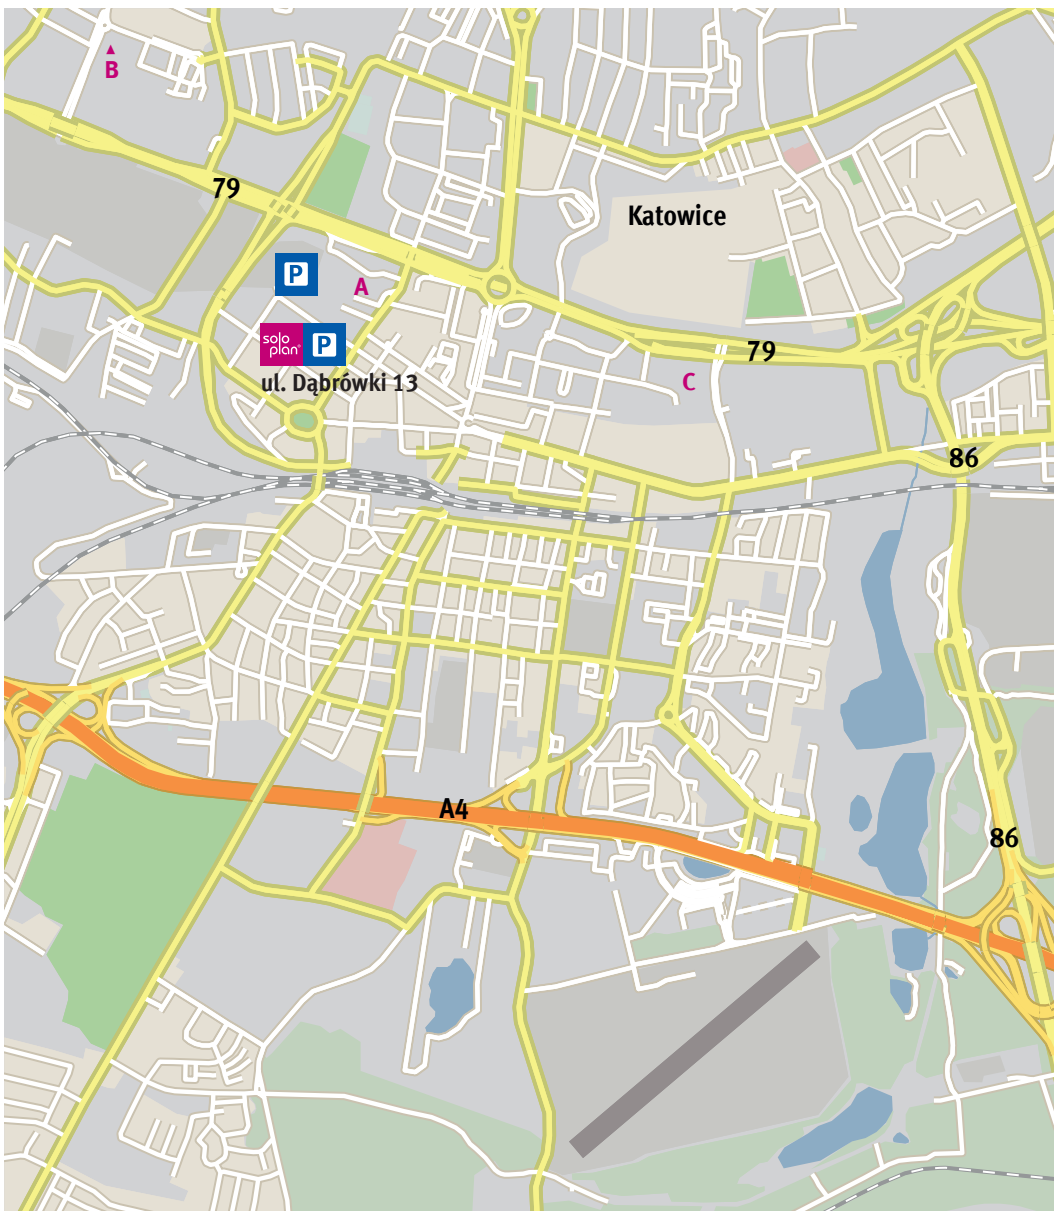

Comment nous trouver ...

Soloplan Polska
Sp. z o.o. Sp.k.
Logiciel pour
la logistique
et la planification

50° 15' 46,0" Nord
19° 00' 39,0" Est

ul. Dąbrówki 13
40-081 Katowice
Pologne

Téléphone
+48 32 784 02 80
Fax
+48 32 784 02 90

info@soloplan.pl

Find us
across the world ...

Germany

France

Poland

South Africa