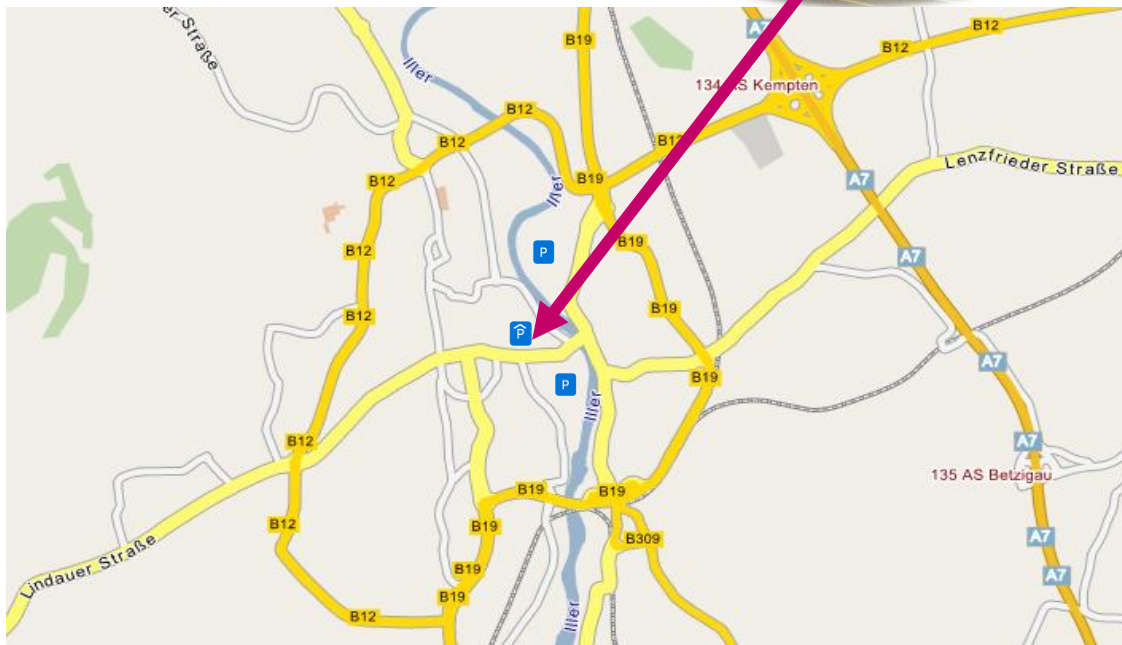

47° 43' 27,0" Nord
10° 19' 14,5" Est

Stationnement:

Vous pouvez stationner sous le parking souterrain public situé directement sous le bâtiment Soloplan (P1 Altstadt). D'autres possibilités de stationnement sont placées sur la carte : Burghalde et Illerdamm. Si vous restez plusieurs jours, merci d'utiliser les places de stationnement des hôtels.

Vous pourrez également trouver des possibilités limitées de stationnement derrière le parking souterrain de Soloplan. A l'entrée, avant la barrière menant au parking souterrain public (PA Altstadt) se situe un système d'intercom. A cet endroit, les portes du parking souterrain, sur votre droite, seront ouvertes. Les places de parking pour visiteurs sont clairement indiquées.